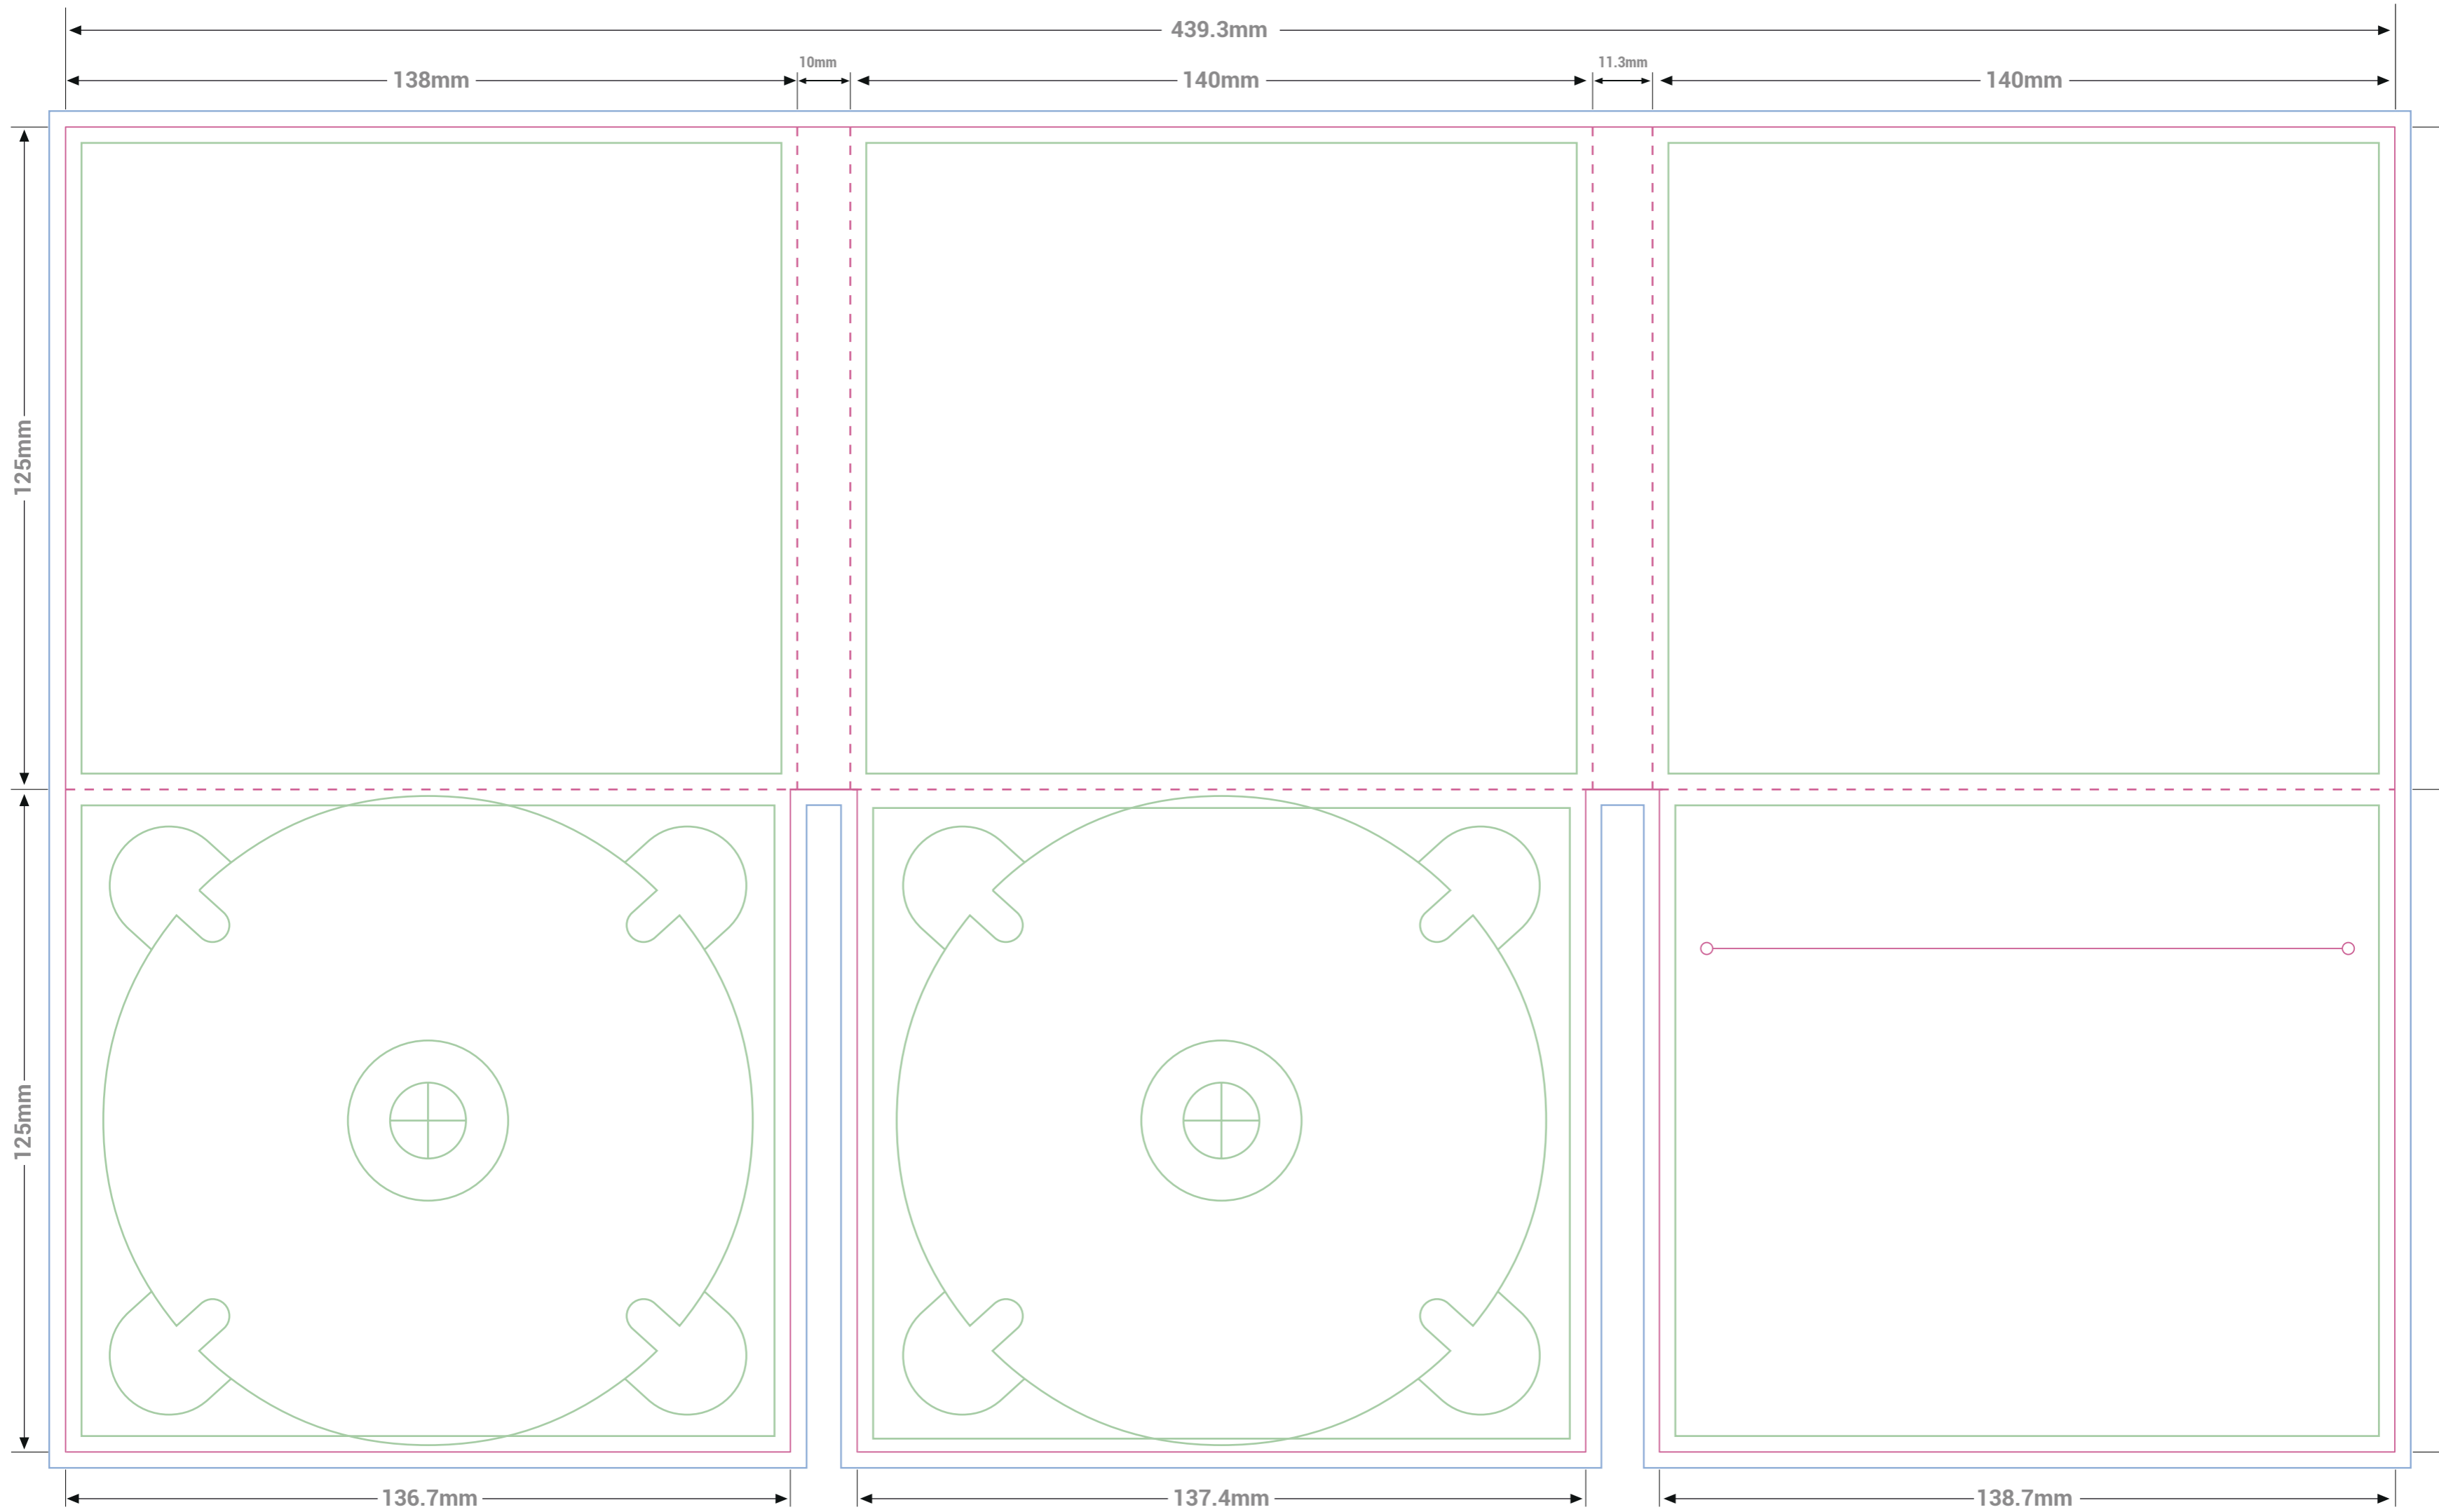

LEFT

BACK

FRONT

INSIDE RIGHT

INSIDE CENTER

INSIDE LEFT

Digipack 6 Panel 2CD Slot

LEGEND

- BLEED —
- SAFETY —
- TRIMLINE —
- FOLD - - -

- C ■
- M ■
- Y ■
- K ■