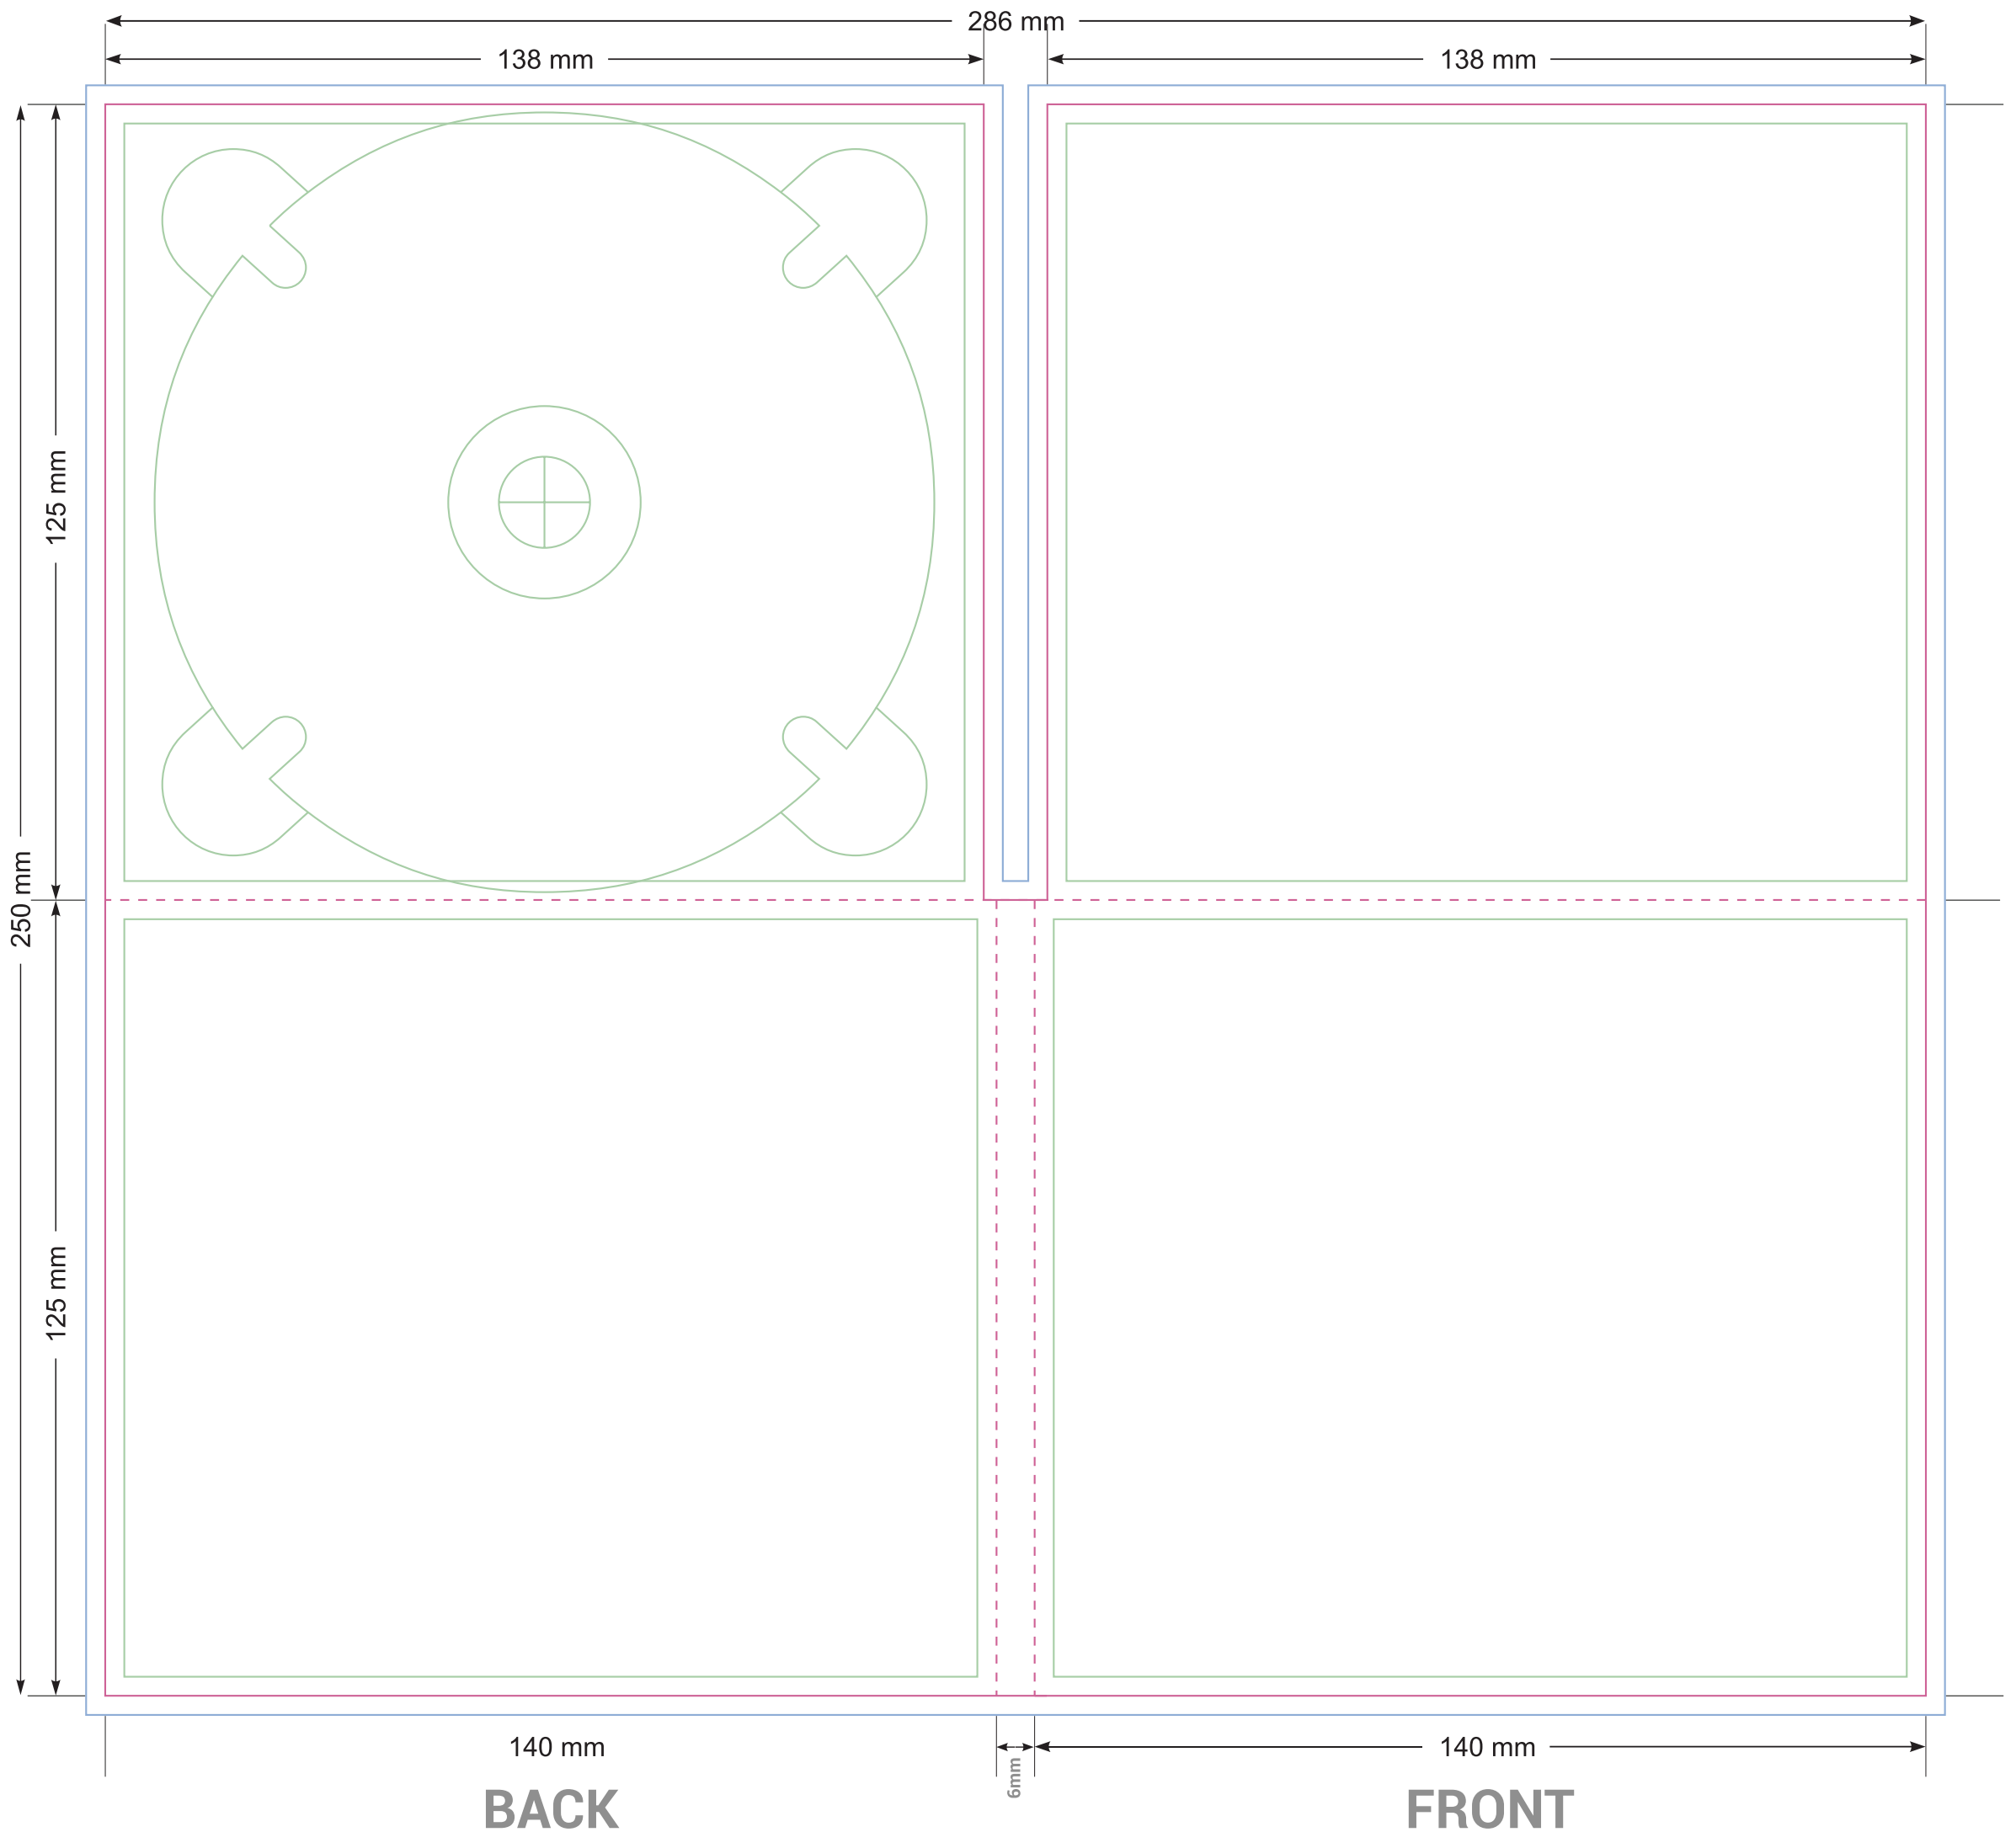

INSIDE RIGHT

INSIDE LEFT

DISC WIZARDS

Digipak 4 Panel

LEGEND

- BLEED ————
- SAFETY ————
- TRIMLINE ————
- FOLD - - - - -

- C ■
- M ■
- Y ■
- K ■